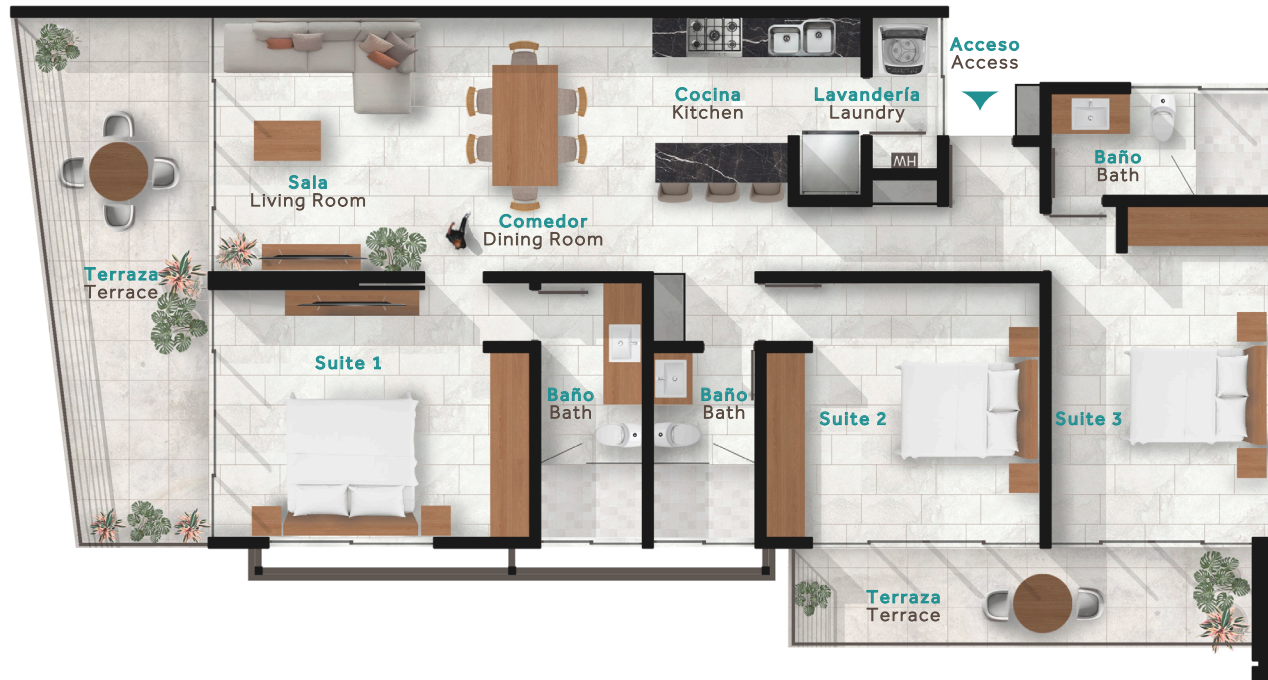

TOTAL

158 m²
1,704 SQ FT

TERRAZA / TERRACE

31 m²
332 SQ FT

Océano Pacífico
Pacific Ocean

www.MeridianHuatulco.com

info@meridianhuatulco.com

T.MX. +52 958 . 587 . 4543

Huatulco, México

INCLUYE /INCLUDES

Refrigerador, estufa, microondas campana, lavavajillas, centro de lavado, calentador, aire acondicionado
Refrigerator, stove, microwave hood, dishwasher, washing center, water heater, air conditioning.