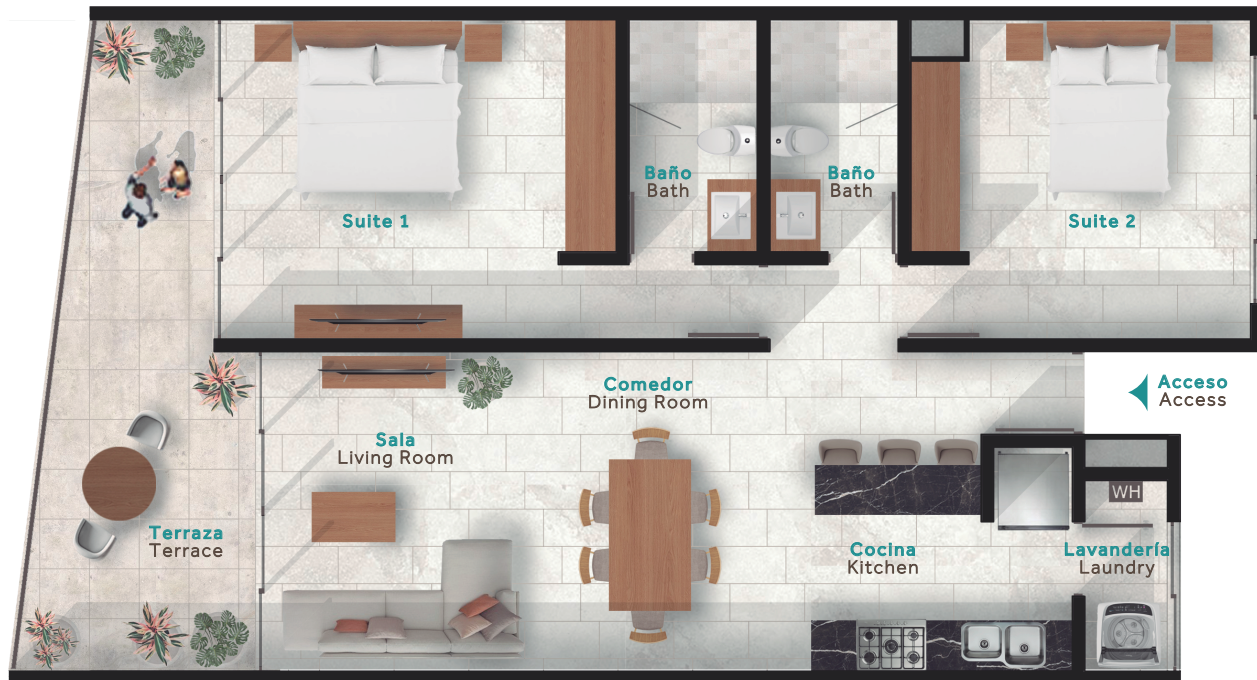

TOTAL

114 m²
1,230 SQ FT

TERRAZA / TERRACE

18 m²
191 SQ FT

Océano Pacífico
Pacific Ocean

www.MeridianHuatulco.com

info@meridianhuatulco.com

T.MX. +52 958 . 587 . 4543

Huatulco, México

INCLUYE /INCLUDES

Refrigerador, estufa, microondas campana, lavavajillas, centro de lavado, calentador, aire acondicionado
Refrigerator, stove, microwave hood, dishwasher, washing center, water heater, air conditioning.