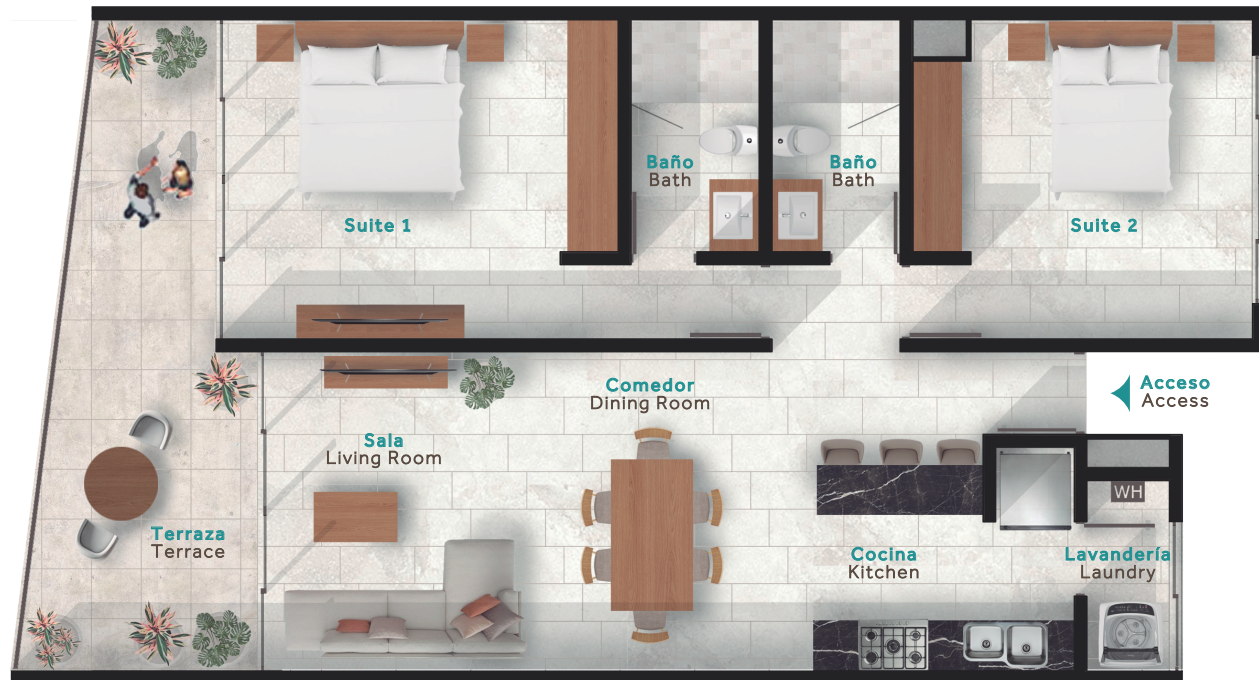

TOTAL

114 m²
1,2306 SQ FT

TERRAZA / TERRACE

18 m²
191 SQ FT

Océano Pacífico
Pacific Ocean

www.MeridianHuatulco.com

info@meridianhuatulco.com

T.MX. +52 958 . 587 . 4543

Huatulco, México

INCLUYE /INCLUDES

Refrigerador, estufa, microondas campana, lavavajillas, centro de lavado, calentador, aire acondicionado
Refrigerator, stove, microwave hood, dishwasher, washing center, water heater, air conditioning.