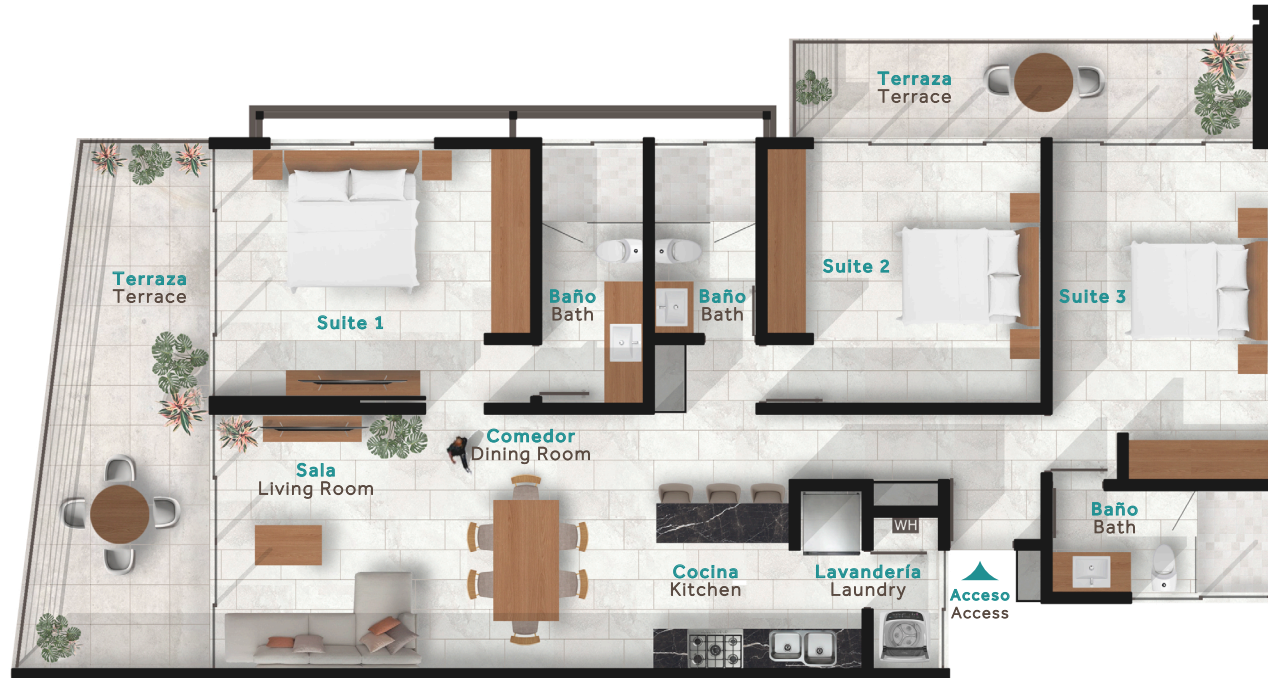

TOTAL

158 m²
1,704 SQ FT

TERRAZA / TERRACE

31 m²
332 SQ FT

www.MeridianHuatulco.com

info@meridianhuatulco.com

T.MX. +52 958 . 587 . 4543

Huatulco, México

INCLUYE /INCLUDES

Refrigerador, estufa, microondas campana, lavavajillas, centro de lavado, calentador, aire acondicionado
Refrigerator, stove, microwave hood, dishwasher, washing center, water heater, air conditioning.