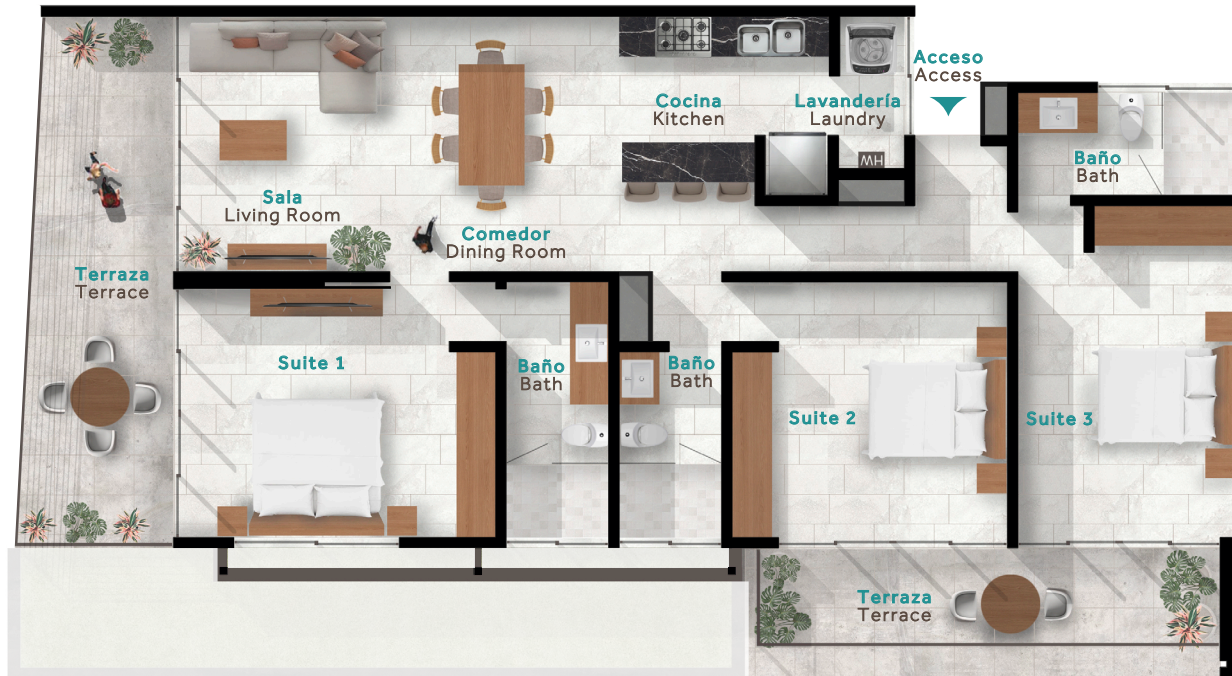

## TOTAL

158 m<sup>2</sup>  
1,704 SQ FT

## TERRAZA / TERRACE

31 m<sup>2</sup>  
332 SQ FT

Océano Pacífico  
Pacific Ocean

[www.MeridianHuatulco.com](http://www.MeridianHuatulco.com)

[info@meridianhuatulco.com](mailto:info@meridianhuatulco.com)

**T.MX.** +52 958 . 587 . 4543