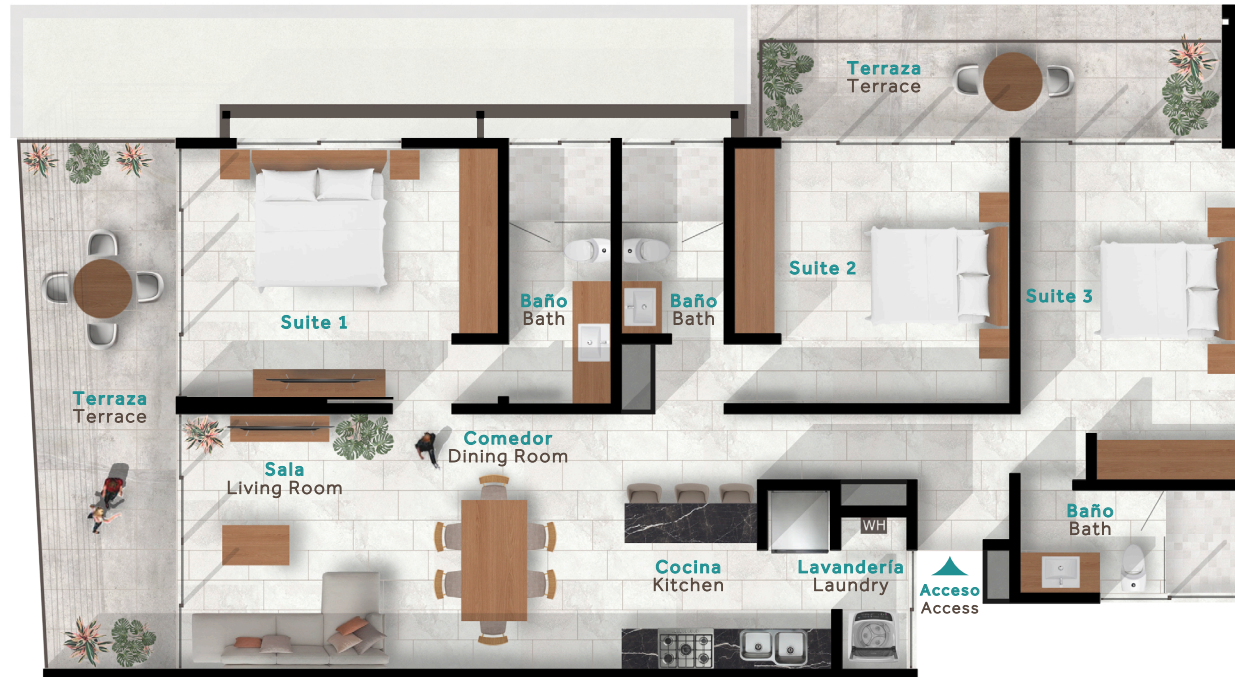

## TOTAL

158 m<sup>2</sup>  
1,704 SQ FT

## TERRAZA / TERRACE

31 m<sup>2</sup>  
332SQ FT

Océano Pacífico  
Pacific Ocean

[www.MeridianHuatulco.com](http://www.MeridianHuatulco.com)

[info@meridianhuatulco.com](mailto:info@meridianhuatulco.com)

**T.MX.** +52 958 . 587 . 4543