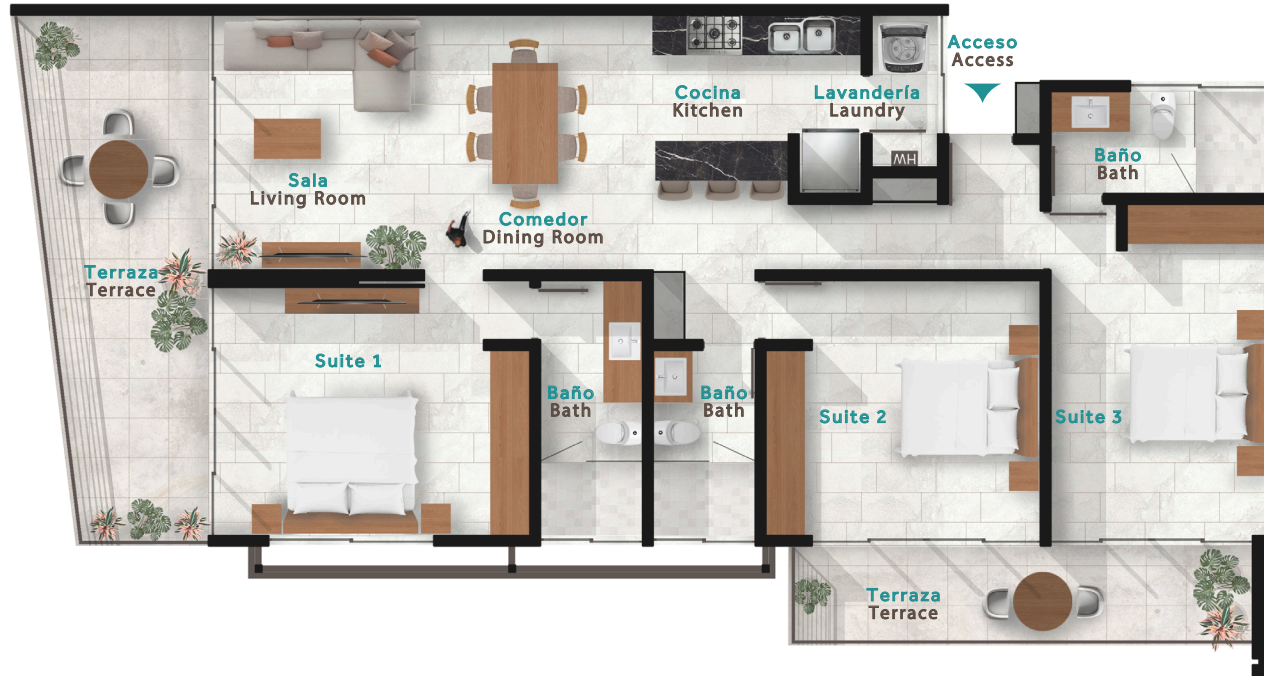

TOTAL

158 m²
1,704 SQ FT

TERRAZA / TERRACE

31 m²
332 SQ FT

Océano Pacífico
Pacific Ocean

www.MeridianHuatulco.com

info@meridianhuatulco.com

T.MX. +52 958 . 587 . 4543

Huatulco, México

INCLUYE / INCLUDES

Refrigerador, estufa, microondas, campana para estufa, centro de lavado, calentador de agua, aire acondicionado
Fridge, stove, microwave, hood fan, washing center, water heater, air conditioning.