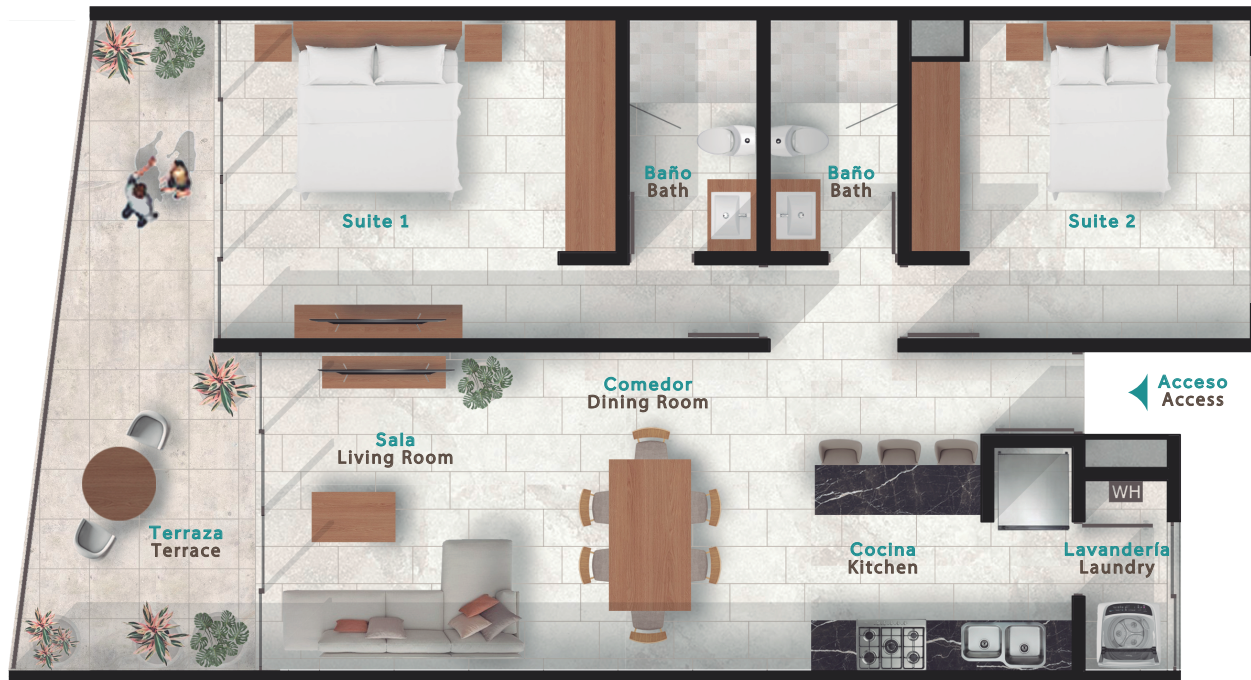

TOTAL

114 m²
1,230 SQ FT

TERRAZA / TERRACE

18m²
191 SQ FT

Océano Pacífico
Pacific Ocean

www.MeridianHuatulco.com

info@meridianhuatulco.com

T.MX. +52 958 . 587 . 4543

Huatulco, México

INCLUYE / INCLUDES

Refrigerador, estufa, microondas, campana para estufa, centro de lavado, calentador de agua, aire acondicionado
Fridge, stove, microwave, hood fan, washing center, water heater, air conditioning.