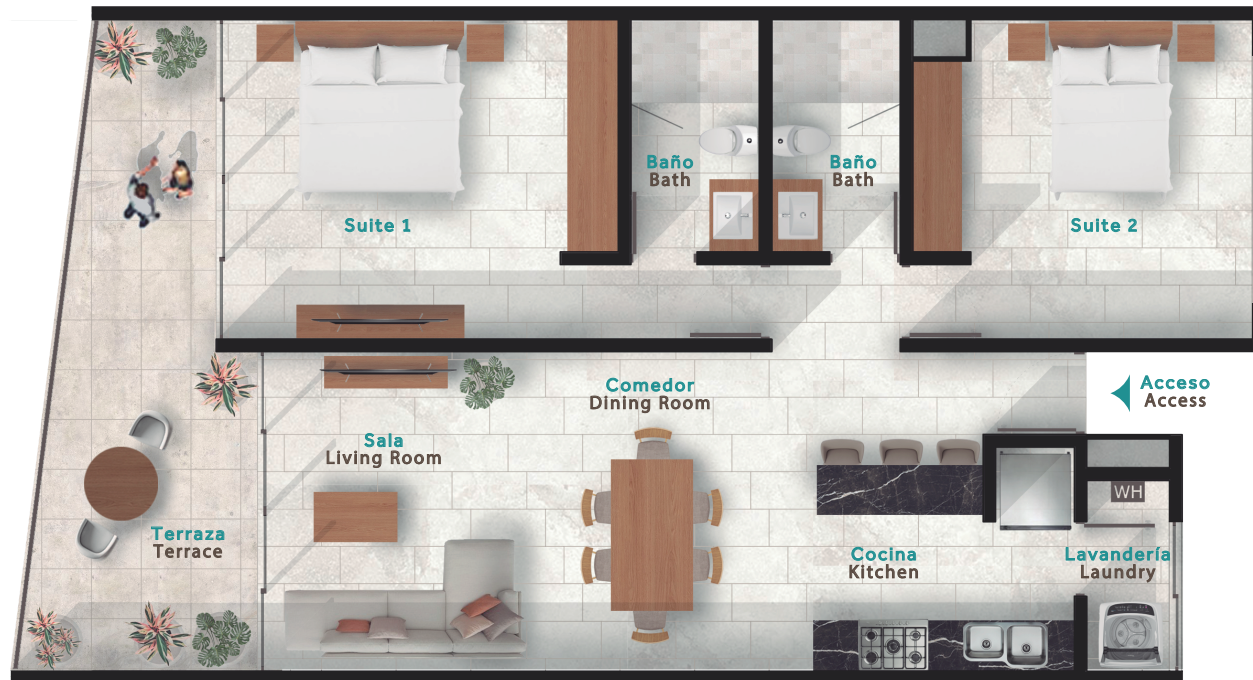

TOTAL
114 m²
1,230 SQ FT

TERRAZA / TERRACE
18 m²
191 SQ FT

www.MeridianHuatulco.com

info@meridianhuatulco.com

T.MX. +52 958 . 587 . 4543
Huatulco, México

INCLUYE / INCLUDES

Refrigerador, estufa, microondas, campana para estufa, centro de lavado, calentador de agua, aire acondicionado
Fridge, stove, microwave, hood fan, washing center, water heater, air conditioning.