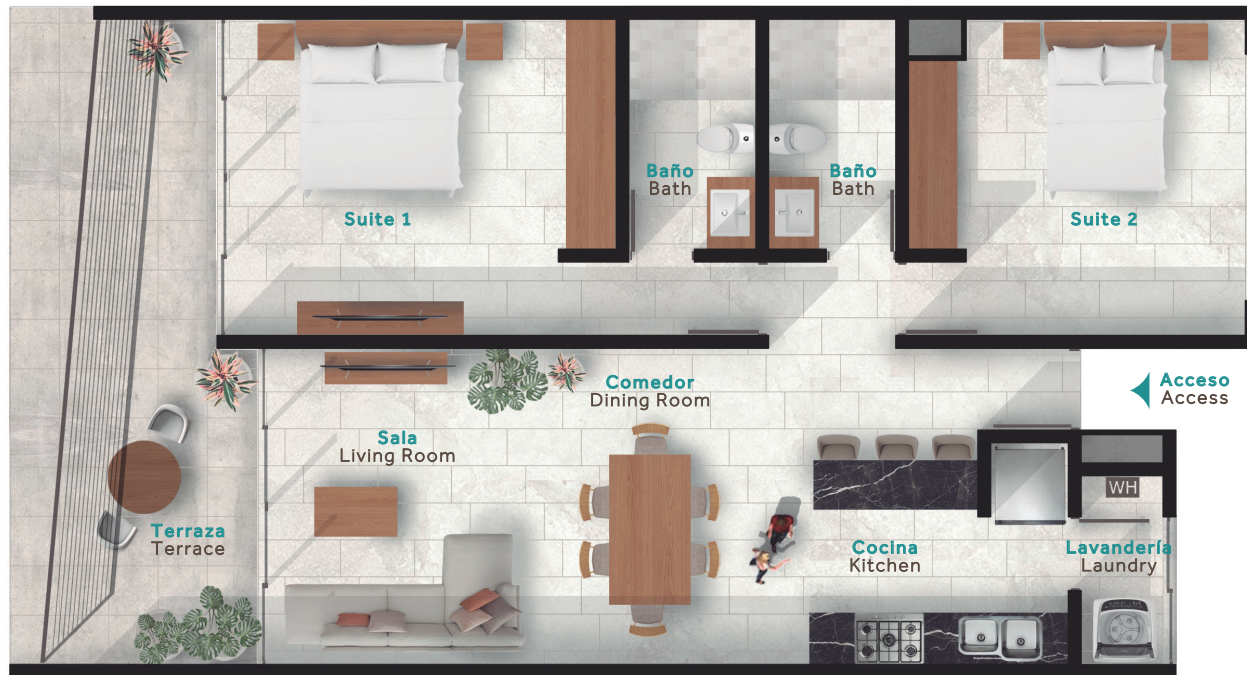

TOTAL

118 m²
1,272 SQ FT

TERRAZA / TERRACE

22 m²
235 SQ FT

Océano Pacífico
Pacific Ocean

www.MeridianHuatulco.com

info@meridianhualulco.com

T.MX. +52 958 . 587 . 4543

Huatulco, México

INCLUYE /INCLUDES

Refrigerador, estufa, microondas, campana para estufa, centro de lavado, calentador de agua, aire acondicionado
Fridge, stove, microwave, hood fan, washing center, water heater, air conditioning.