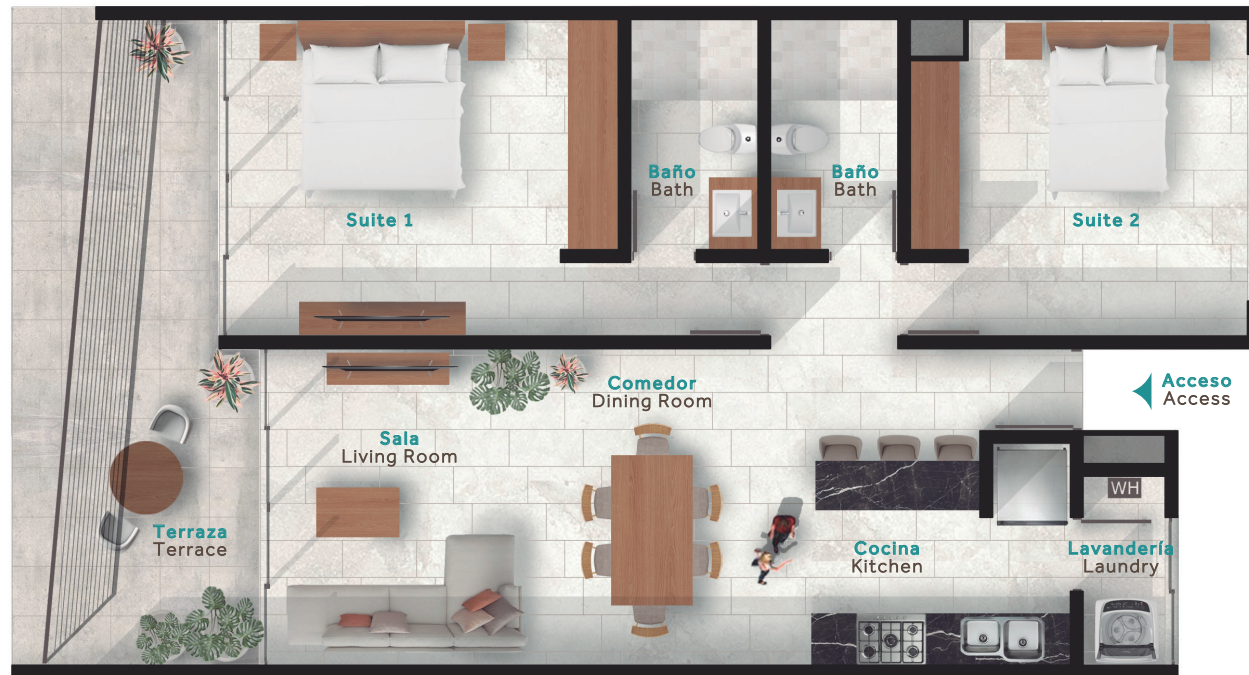

TOTAL

118 m²
1,272 SQ FT

TERRAZA / TERRACE

22 m²
235 SQ FT

Océano Pacífico
Pacific Ocean

www.MeridianHuatulco.com

info@meridianhuatulco.com

T.MX. +52 958 . 587 . 4543

Huatulco, México

INCLUYE /INCLUDES

Refrigerador, estufa, microondas, campana para estufa, centro de lavado, calentador de agua, aire acondicionado
Fridge, stove, microwave, hood fan, washing center, water heater, air conditioning.